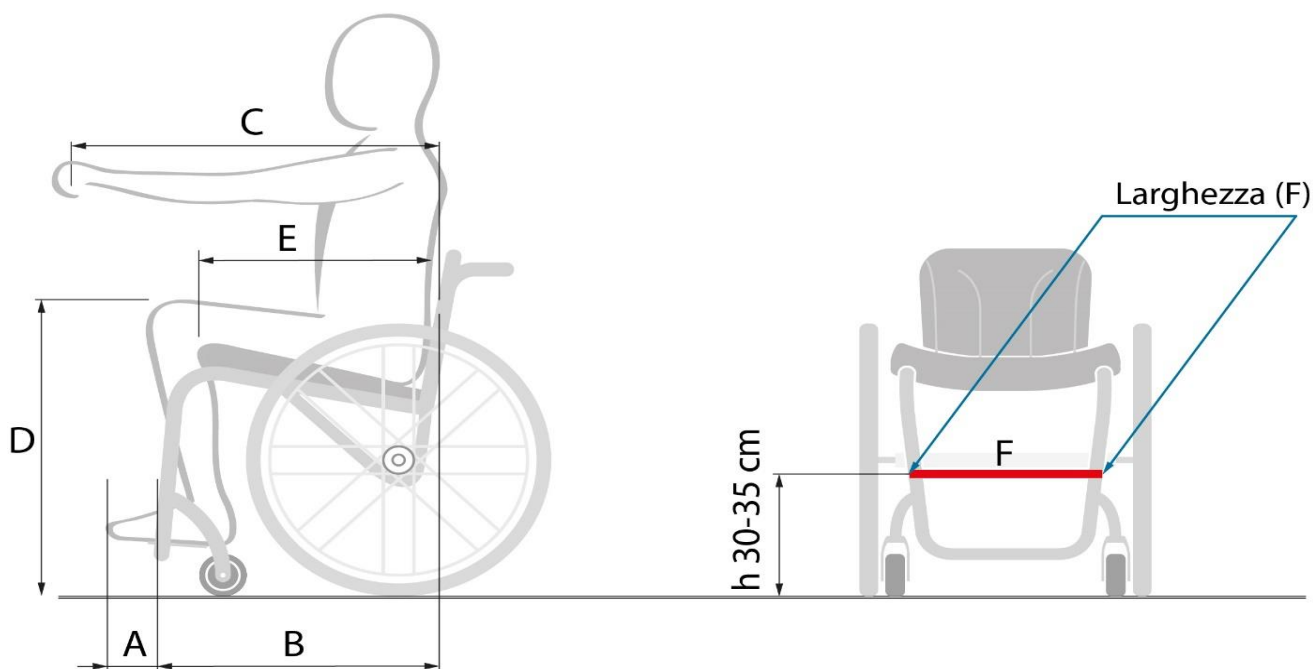

CARATTERISTICHE CARROZZINA

Marca
Modello
Diametro tubi anteriori
Larghezza seduta
Profondità seduta (E)
Tubo anteriore a punta piedi (A)
Altezza terra/ginocchia (D)
Lunghezza braccia tese (C)
Inclinazione tubi anteriori (gradi)
Lunghezza telaio (B)
Larghezza tubi anteriori (F)*
Peso dell'utente

Pedana

Fissa ☐ Interna ☐
Estraibile ☐ Esterna ☐

RIFERIMENTO UTENTE

Nome e cognome:
Tel.:
E-mail:
Et : Patologia:

Note: _____

_____

_____

_____

_____

_____

_____

_____

_____

_____

* La misura della larghezza dei tubi anteriori deve essere presa dall'esterno dei tubi all'altezza tra 30 e 35 cm.

Tutti i campi sono obbligatori

N.B.: Per carrozzine con misure fuori standard o per utenti con speciali necessit  e dimensioni il telaio e gli strumenti di guida possono essere personalizzati previo preventivo. (es: nanismo, bariatrici, ecc.)

Montaggio, installazione e istruzioni all'uso effettuate da un tecnico specialista Triride _____ (su richiesta ☐)